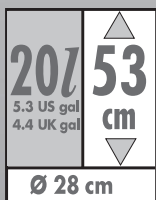

A x B x C (cm)	VE	120 x 80
33 x 30 x 58	1	24

Der **Tret-Abfallsammler** mit ergonomischer Höhe und verzinktem Inneneimer.

- Gehäuse und flacher Deckel aus Edelstahl oder korrosionsfest beschichtetem Stahlblech
- Kunststoff-Deckelscharnier mit Trage-Griffmulde, schwarz
- Hochwertiges, stabiles Design-Fußpedal: Metall/Kunststoff, silber/schwarz
- Herausnehmbarer Inneneimer (20 l) verzinkt
- Kunststoff-Bodenring inklusiv 3 Anti-Rutsch-FüÙe, schwarz